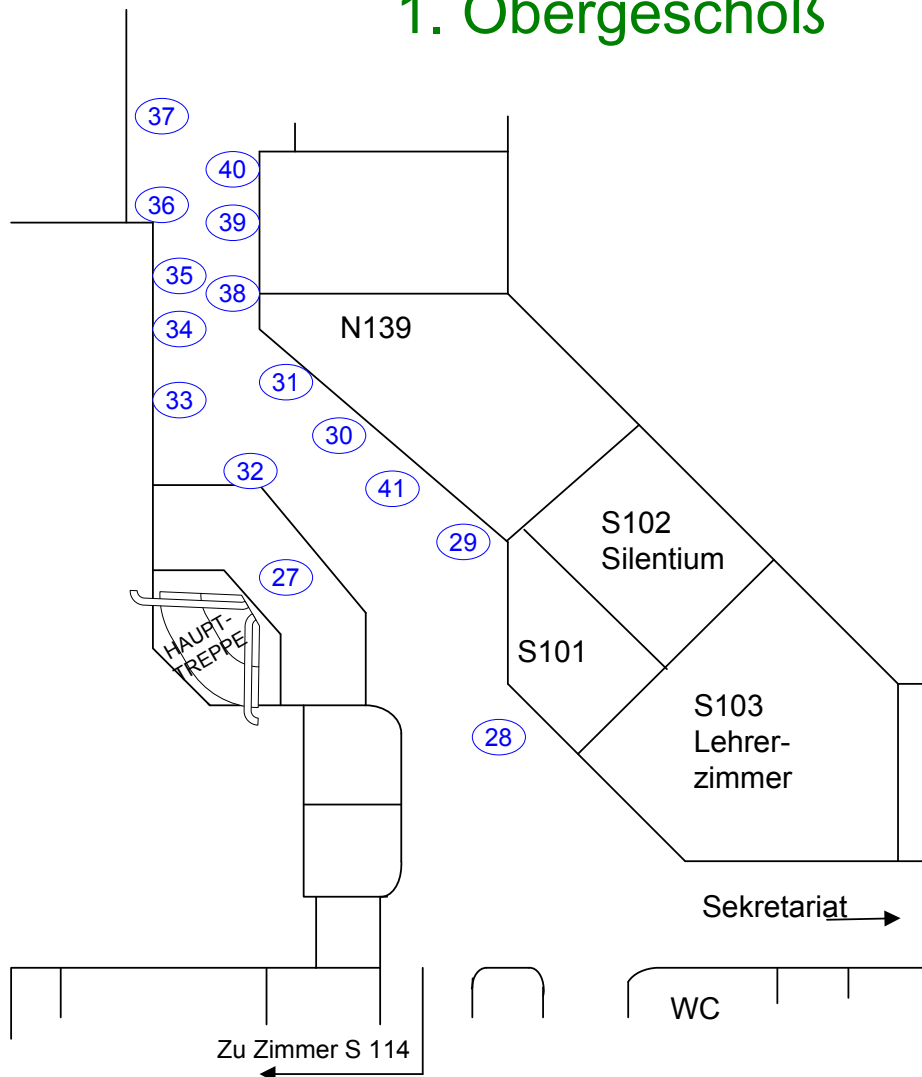

Ausbildungsmesse am 14.10.2011

Erdgeschoß

Erdgeschoß

- | | | |
|--|---|---|
| 1 KNIXA, Neumarkt | 10 Kreishandwerkerschaft Neumarkt | 19 bfz Neumarkt + Altenpflegeschule |
| 2 Guttenberger+Partner GmbH, Freystadt | 11 HWK Regensburg | 20 Raiffeisenbank |
| 3 ETA, Altdorf | 12 IHK Regensburg | 21 Bock 1 GmbH & Co KG |
| 4 Fischer Automobile | 13 Polizei | 22 Pfleiderer AG / wodego GmbH |
| 5 Klebl GmbH | 14 Bionorica SE, | 23 RAIL.ONE GmbH |
| 6 Schabmüller GmbH, Berching | 15 Landratsamt / Finanzamt Neumarkt | 24 Eurocoles GmbH & Co KG |
| 7 FIT GmbH, Parsberg | 16 Max Bögl Bauunternehmung | 25 Bayer. Hotel- und Gaststättenverband |
| 8 Sparkasse Neumarkt-Parsberg | 17 Klinikum Neumarkt, Krankenpflegeschule | 26 Dehn + Söhne GmbH + Co. KG |
| 9 Bundesagentur für Arbeit | 18 Kaminkehrerinnung | 27 Haus St. Marien |

Ausbildungsmesse am 14.10.2011

1. Obergeschoß

1. Obergeschoß

- 27 Haus St. Marien
- 28 AOK Neumarkt
- 29 PTA-Schule Nürnberg
- 30 Aldi Süd
- 31 Vereinigte IKK Neumarkt
- 32 Deutsche Bahn
- 33 Bundeswehr
- 34 Berufsbildungswerk Rummelsberg
- 35 Berufsfachschule für Fremdsprachenberufe
- 36 Eckert Schulen
- 37 Landesv. Bay. Transport- und Logistikunternehmer (LBT)
- 38 CJD Neumarkt – Jugendmigrationsdienst
- 39 Berufsgenossenschaft Metall Süd, Nürnberg
- 40 Regens Wagner Lauterhofen
- 41 Staatliche Wirtschaftsschule Neumarkt