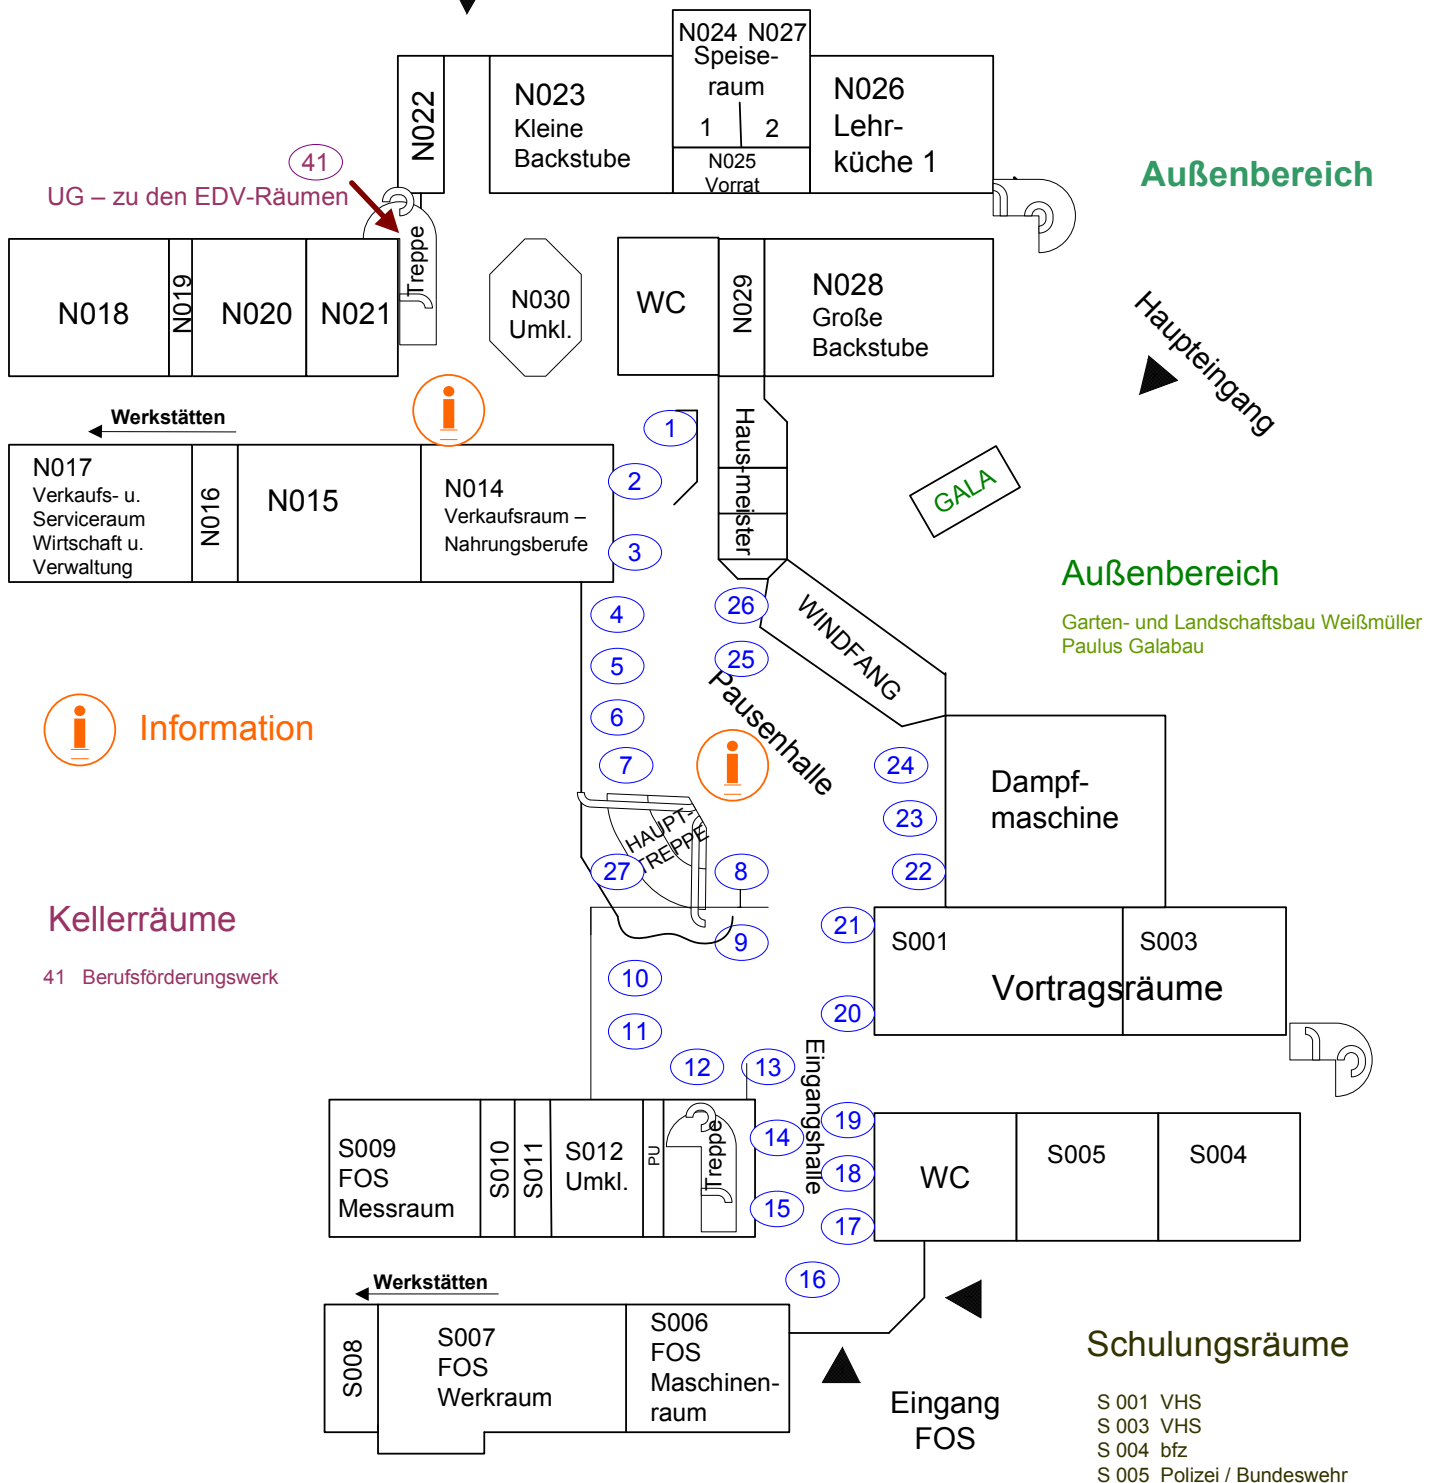

Ausbildungsmesse am 14.10.2011

Erdgeschoß

Erdgeschoß

- | | | |
|--|---|---|
| 1 KNIXA, Neumarkt | 10 Kreishandwerkerschaft Neumarkt | 19 bfz Neumarkt + Altenpflegeschule |
| 2 Guttenberger+Partner GmbH, Freystadt | 11 HWK Regensburg | 20 Raiffeisenbank |
| 3 ETA, Altdorf | 12 IHK Regensburg | 21 Bock 1 GmbH & Co KG |
| 4 Fischer Automobile | 13 Polizei | 22 Pfleiderer AG / wodego GmbH |
| 5 Klebl GmbH | 14 Bionorica SE, | 23 RAIL.ONE GmbH |
| 6 Schabmüller GmbH, Berching | 15 Landratsamt / Finanzamt Neumarkt | 24 Eurocoles GmbH & Co KG |
| 7 FIT GmbH, Parsberg | 16 Max Bögl Bauunternehmung | 25 Bayer. Hotel- und Gaststättenverband |
| 8 Sparkasse Neumarkt-Parsberg | 17 Klinikum Neumarkt, Krankenpflegeschule | 26 Dehn + Söhne GmbH + Co. KG |
| 9 Bundesagentur für Arbeit | 18 Kaminkehrerinnung | 27 Haus St. Marien |

Ausbildungsmesse am 14.10.2011

1. Obergeschoß

1. Obergeschoß

- 27 Haus St. Marien
- 28 AOK Neumarkt
- 29 PTA-Schule Nürnberg
- 30 Aldi Süd
- 31 Vereinigte IKK Neumarkt
- 32 Deutsche Bahn
- 33 Bundeswehr
- 34 Berufsbildungswerk Rummelsberg
- 35 Berufsfachschule für Fremdsprachenberufe
- 36 Eckert Schulen
- 37 Landesv. Bay. Transport- und Logistikunternehmer (LBT)
- 38 CJD Neumarkt – Jugendmigrationsdienst
- 39 Berufsgenossenschaft Metall Süd, Nürnberg
- 40 Regens Wagner Lauterhofen
- 41 Staatliche Wirtschaftsschule Neumarkt